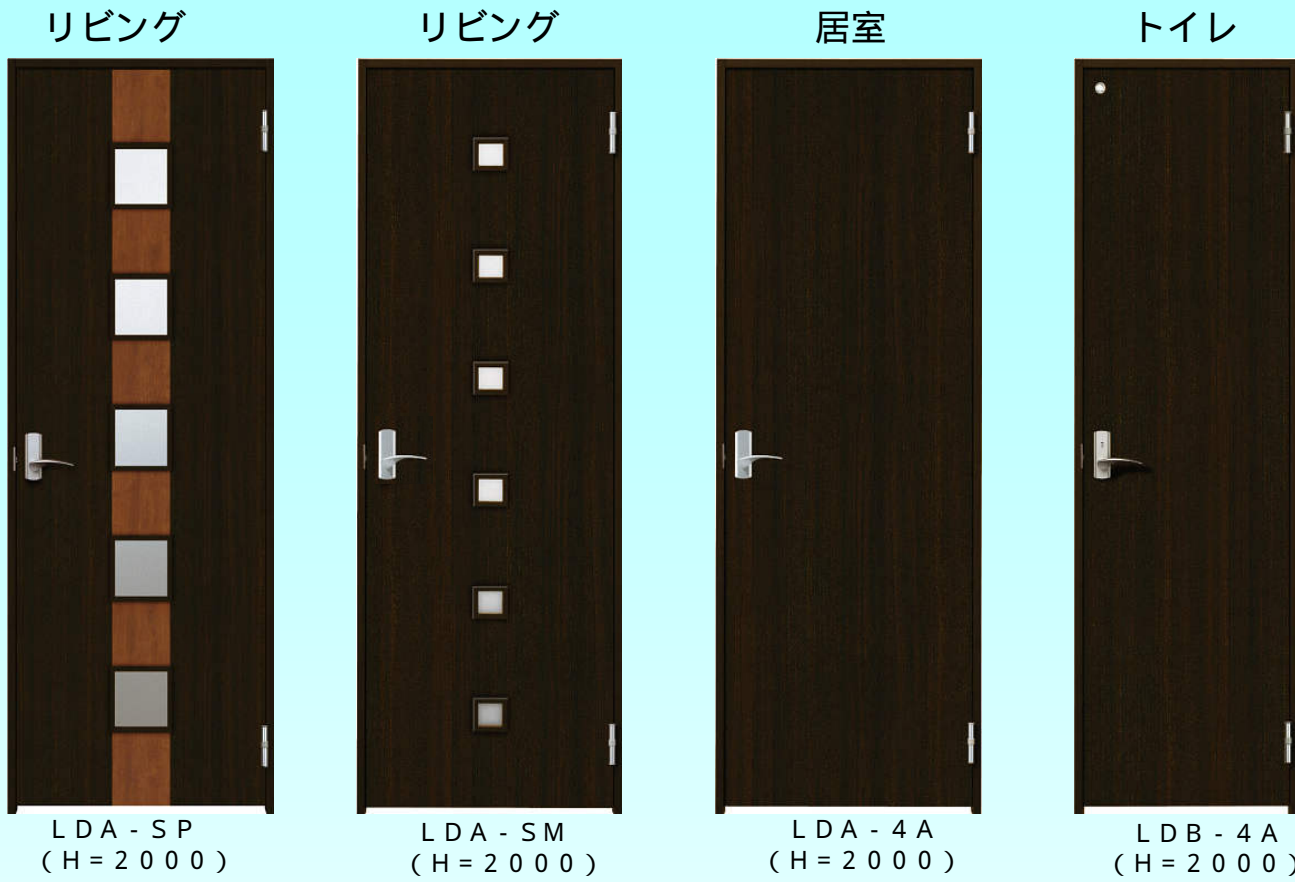

クローゼットミラー付

加算額
+ 10,000円(税込)

玄関収納ミラー付

加算額
+ 22,000円(税込)

インテリア建材

Dプラン

● カラーバリエーション ●

※ライトオーク色選択時、
丁番、ハンドルは、
ゴールド色になります。