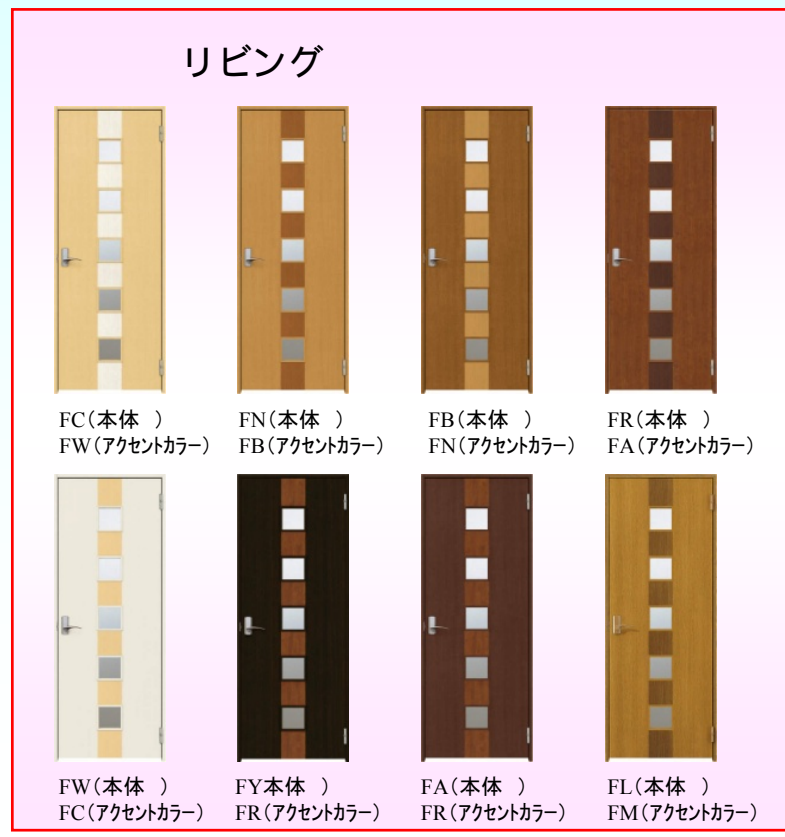

インテリア建材

Dプラン

● カラーバリエーション ●

※ライトオーク色選択時、
丁番、ハンドルは、
ゴールド色になります。

● ハンドル ●

※和室ドアのハンドルは、Fタイプになります。

● オプション ●

加算額
+ 22,000円(税込)

※クローゼット
ミラーの設定
はありません