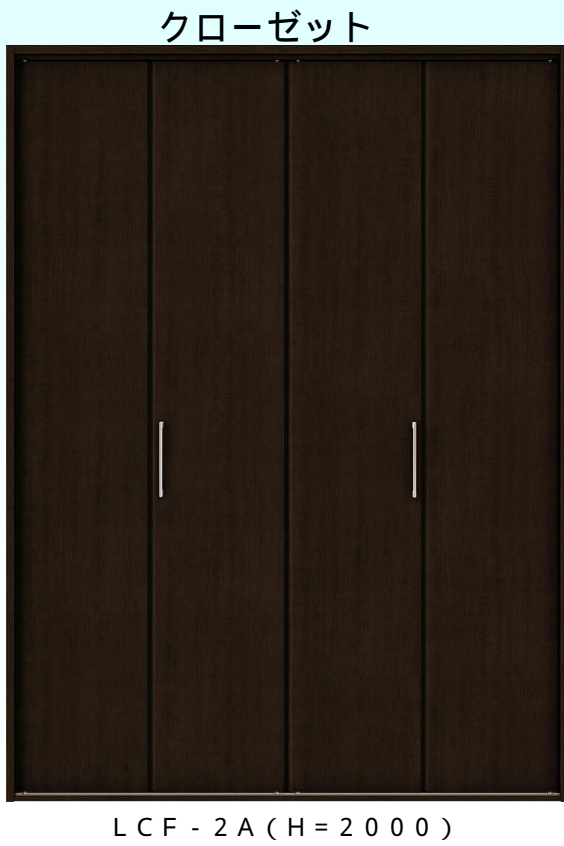

インテリア建材

Dプラン

● カラーバリエーション ●

※ライトオーク色選択時、
丁番、ハンドルは、
ゴールド色になります。

● ハンドル ●

※和室ドアのハンドルは、Fタイプになります。

● オプション ●

加算額
+ 22,000円(税込)

※クローゼット
ミラーの設定
はありません