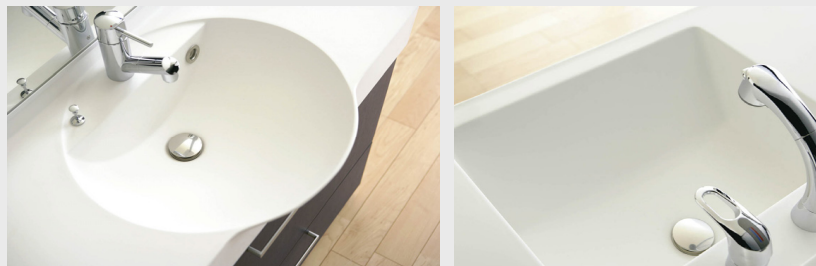

SOPHINIA

カウンタータイプ洗面化粧台【ソフィニア】

2段引き出し付開き扉+収納3面鏡プラン W750mm

※写真セットはイメージです。

ROUND
COUNTER TYPE 【ラウンドカウンタータイプ】

STRAIGHT
COUNTER TYPE 【ストレートカウンタータイプ】

カウンター

人工大理石製のポウルー体型カウンター

上品で繊細なラウンドカウンターと洗練された優しい雰囲気のスレート。

ROUND

■ポウル容量: 7ℓ
■カウンター奥行: 520/450mm

器をはめ込んだようなシンプル形状

平らな天板に器をはめ込んだような上品で繊細なデザイン。薄いフチ部となめらかな曲線が削り出すやわらかい陰影が、主張しすぎない個性を演出します。円と直線のみでシンプルな形状で拭きやすく、お手入れも簡単。

STRAIGHT

■ポウル容量: 10ℓ
■カウンター奥行: 550mm

洗練されたやさしい雰囲気を演出

直線的なラインで構成されたシンプルな形状で、花瓶なども置きやすく、つけ置き洗いなど使い方もいろいろ。平面部分が大きく、掃除も簡単です。マットな質感とシャープなデザイン。

扉カラーバリエーション

グレード感のある鏡面調と、シックな雰囲気を生むマット調。

水栓

利便性を追求した、多機能水栓。

シングルレバーシャワー水栓(メッキ)

シャワーとストレートの切替えが可能。指をかけるやすいリング状のレバーハンドル。

背の高いものに水を入れるときなどは、蛇口を固定したまま高さを変えることができます。ホースを引き出せばお掃除に便利。

おそうじラクラク

ポウルー体型の継ぎ目のない形状。汚れがたまりにくく、拭き取りもラクラク。

段違い形状で詰まりにくく、ゴミを取り除きやすい新形状。分解もできてお手入れ簡単です。

キャビネット

ミラー

ミラー裏にも収納棚が充実した収納3面鏡 ※間口750mm/900mmのみ対応。

カウンタースペースを有効に使えるハンガータイプの歯ブラシBOXやティッシュボックス収納などがついた、使いやすさを考えた設計。