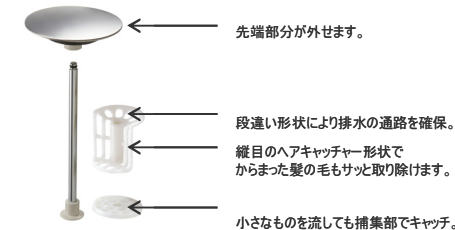

洗練されたやさしい雰囲気を演出

直線的なラインで構成されたシンプルな形状で、花瓶なども置きやすく、つけ置き洗いなど使い方もいろいろ。平面部分が大きく、掃除も簡単です。マットな質感とシャープなデザイン。

扉カラーバリエーション

グレード感のある鏡面調と、シックな雰囲気を生むマット調。

水栓

利便性を追求した、多機能水栓。

シングルレバーシャワー水栓(メッキ)

シャワーとストレートの切替えが可能。指をかけるやすいリング状のレバーハンドル。

背の高いものに水を入れるときなどは、蛇口を固定したまま高さを変えることができます。ホースを引き出せばお掃除に便利。

おそうじラクラク

ポウルー体型の継ぎ目のない形状。汚れがたまりにくく、拭き取りもラクラク。

段違い形状で詰まりにくく、ゴミを取り除きやすい新形状。分解もできてお手入れ簡単です。

キャビネット

ミラー

ミラー裏にも収納棚が充実した収納3面鏡 ※間口750mm/900mmのみ対応。

カウンタースペースを有効に使えるハンガータイプの歯ブラシBOXやティッシュボックス収納などがついた、使いやすさを考えた設計。

※曇り止めヒーター・内部コンセント付

歯ブラシBOXハンガータイプ

化粧品専用トレイ

ベース

可動式の棚板で収納力アップ！小物の分類にも便利な引出し付き。

タオルや小物などを分けて収納できる、引き出しタイプです。開き扉収納と引き出し収納の使い分けで、すっきりと整頓ができます。

カウンター高さ		
750mm	800mm	850mm

850mmはオプション対応。