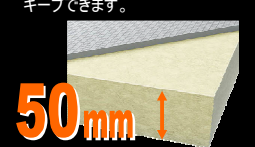

断熱床

熱エネルギーが床下に逃げにくいので暖かさをキープできます。

50mm ↑

※写真はイメージですので実際の仕様とは異なる場合がございます。